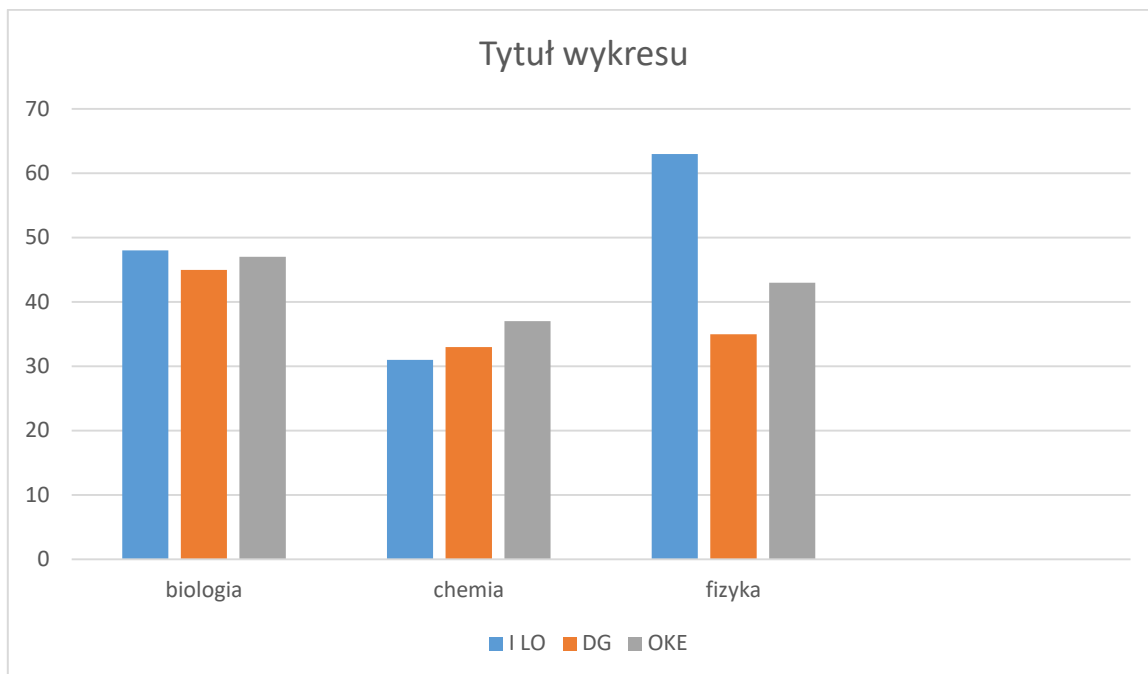

## Zdawalność 99%

### Część obowiązkowa

	I LO	DG	OKE
J.polski	62	55	60
Matematyka	70	57	62
J.angielski	88	79	82

### Część dodatkowa rozszerzona

	I LO	DG	OKE
J.polski	60	54	58
Matematyka	52	25	41
J.angielski	74	64	68

	I LO	DG	OKE
historia	69	44	42
wiedza o społeczeństwie	50	35	33
geografia	49	41	47

	I LO	DG	OKE
biologia	48	45	47
chemia	31	33	37
fizyka	63	35	43