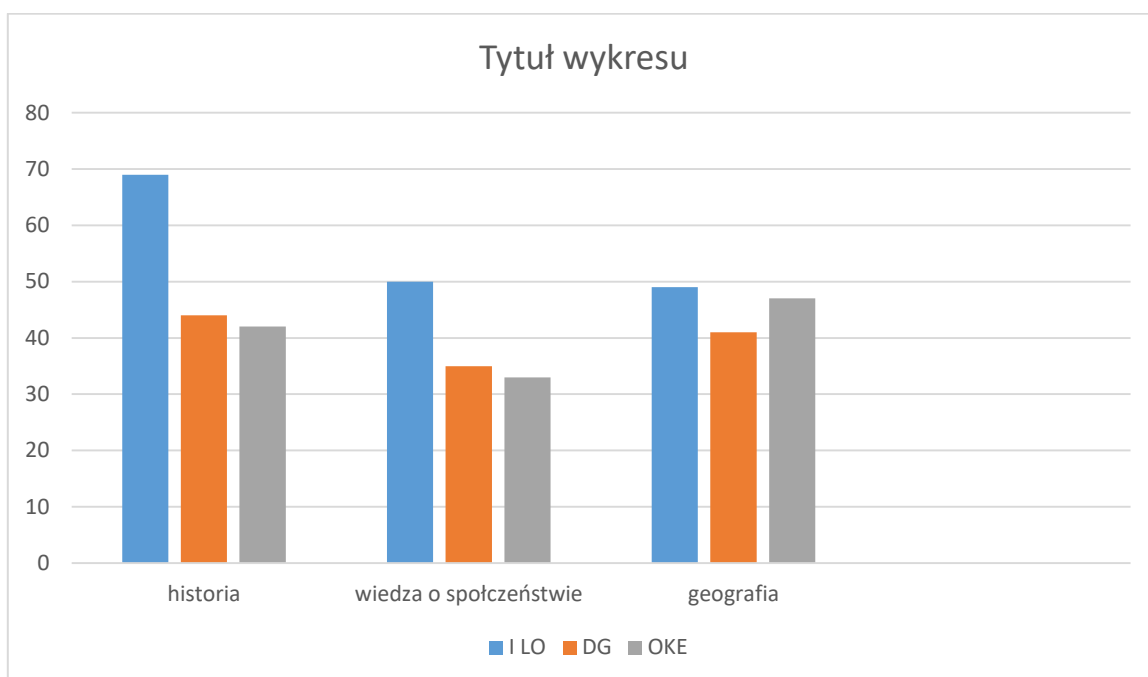

## Zdawalność 99%

### Część obowiązkowa

	I LO	DG	OKE
J.polski	62	55	60
Matematyka	70	57	62
J.angielski	88	79	82

### Część dodatkowa rozszerzona

	I LO	DG	OKE
J.polski	60	54	58
Matematyka	52	25	41
J.angielski	74	64	68

	I LO	DG	OKE
historia	69	44	42
wiedza o społeczeństwie	50	35	33
geografia	49	41	47

	I LO	DG	OKE
biologia	48	45	47
chemia	31	33	37
fizyka	63	35	43