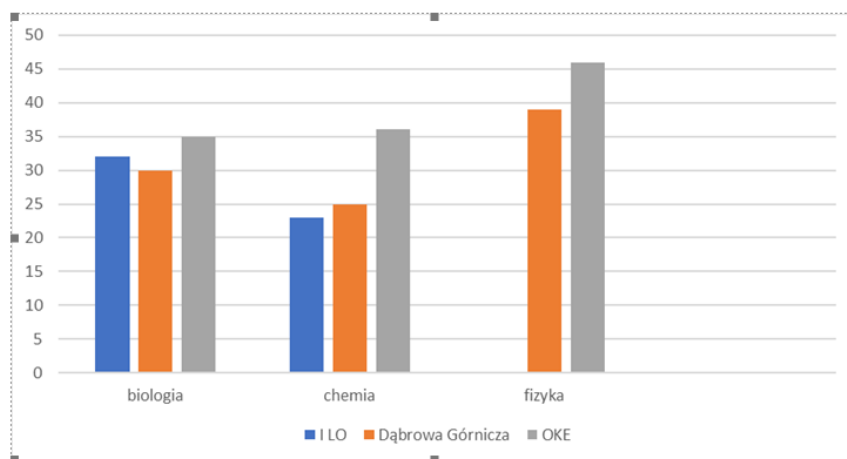

### Część obowiązkowa

	I LO	Dąbrowa Górnicza	OKE
J.polski	66	53	58
Matematyka	68	54	62
J.angielski	91	82	82

### Część dodatkowa rozszerzona

	I LO	Dąbrowa Górnicza	OKE
J.polski	66	55	55
Matematyka	45	29	38

## Zdawalność matury 100%

J.angielski	70	66	71
-------------	----	----	----

	I LO	Dąbrowa Górnicza	OKE
historia	49	35	38
wiedza o społeczeństwie	46	35	30
geografia	41	39	41

	I LO	Dąbrowa Górnicza	OKE
biologia	32	30	35
chemia	23	25	36