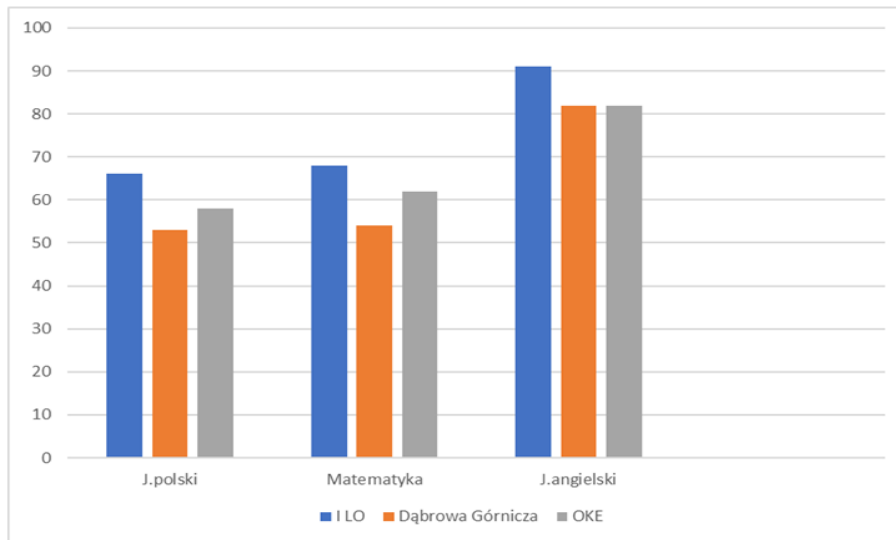

# Zdawalność matury 100%

## Analiza wyników matury 2021

### Część obowiązkowa

	I LO	Dąbrowa Górnicza	OKE
J.polski	66	53	58
Matematyka	68	54	62
J.angielski	91	82	82

## Zdawalność matury 100%

J.angielski	70	66	71
-------------	----	----	----

	I LO	Dąbrowa Górnicza	OKE
historia	49	35	38
wiedza o społeczeństwie	46	35	30
geografia	41	39	41

	I LO	Dąbrowa Górnicza	OKE
biologia	32	30	35
chemia	23	25	36