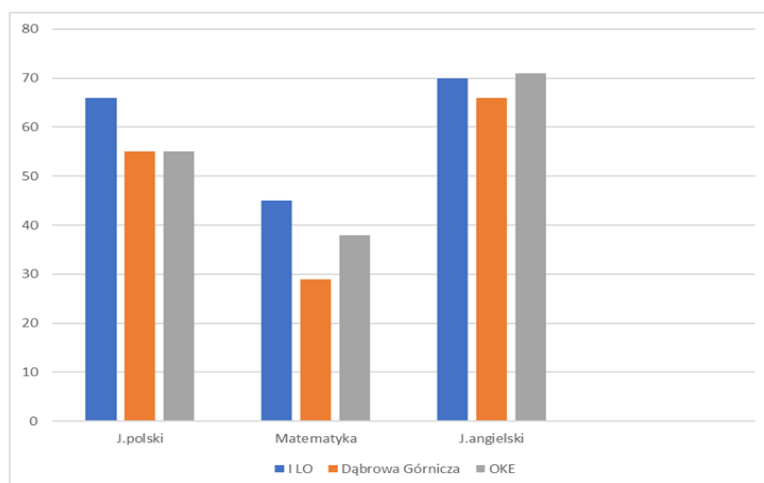

Część dodatkowa rozszerzona

	I LO	Dąbrowa Górnicza	OKE
J.polski	66	55	55
Matematyka	45	29	38