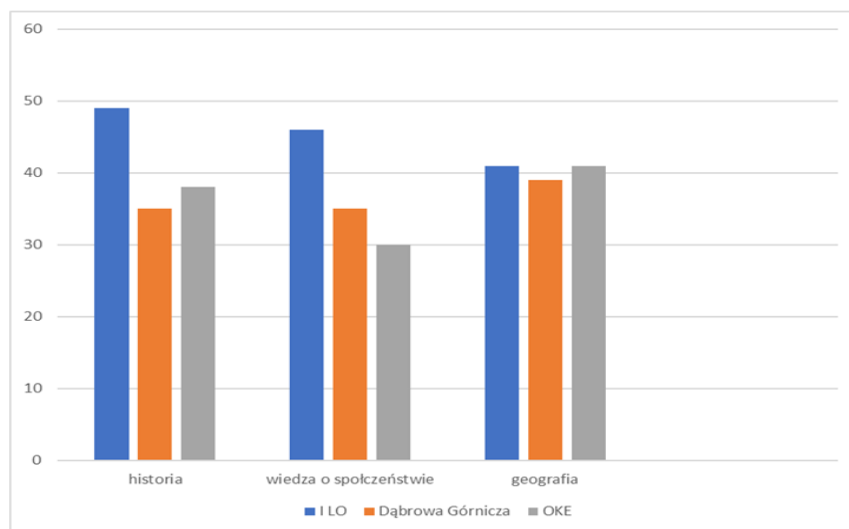

### Część obowiązkowa

	I LO	Dąbrowa Górnicza	OKE
J.polski	66	53	58
Matematyka	68	54	62
J.angielski	91	82	82

### Część dodatkowa rozszerzona

	I LO	Dąbrowa Górnicza	OKE
J.polski	66	55	55
Matematyka	45	29	38

## Zdawalność matury 100%

J.angielski	70	66	71
-------------	----	----	----

	I LO	Dąbrowa Górnicza	OKE
historia	49	35	38
wiedza o społeczeństwie	46	35	30
geografia	41	39	41

	I LO	Dąbrowa Górnicza	OKE
biologia	32	30	35
chemia	23	25	36