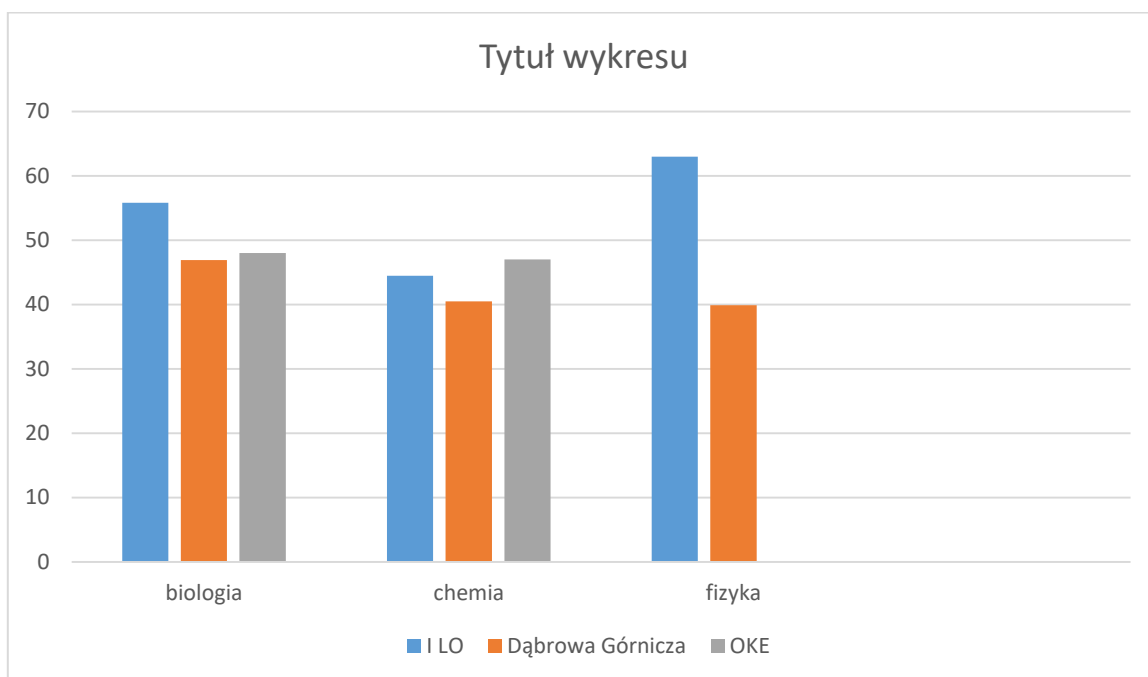

Analiza wyników matury 2023

100% zdawalność w maju

Część obowiązkowa

	I LO	Dąbrowa Górnicza	OKE
J.polski	71,46	66,35	71,46
Matematyka	79,33	69,85	70
J.angielski	89,35	85,44	85

Część dodatkowa rozszerzona

	I LO	Dąbrowa Górnicza	OKE
J.polski	61,79	47,82	54
Matematyka	50,84	48,96	48
J.angielski	74,15	67,64	68

	I LO	Dąbrowa Górnicza	OKE
historia	42,86	47,77	45
wiedza o społeczeństwie	47	45	40
geografia	57,32	49,6	53

	I LO	Dąbrowa Górnicza	OKE
biologia	55,8	46,93	48
chemia	44,46	40,49	47
fizyka	63	39,89	