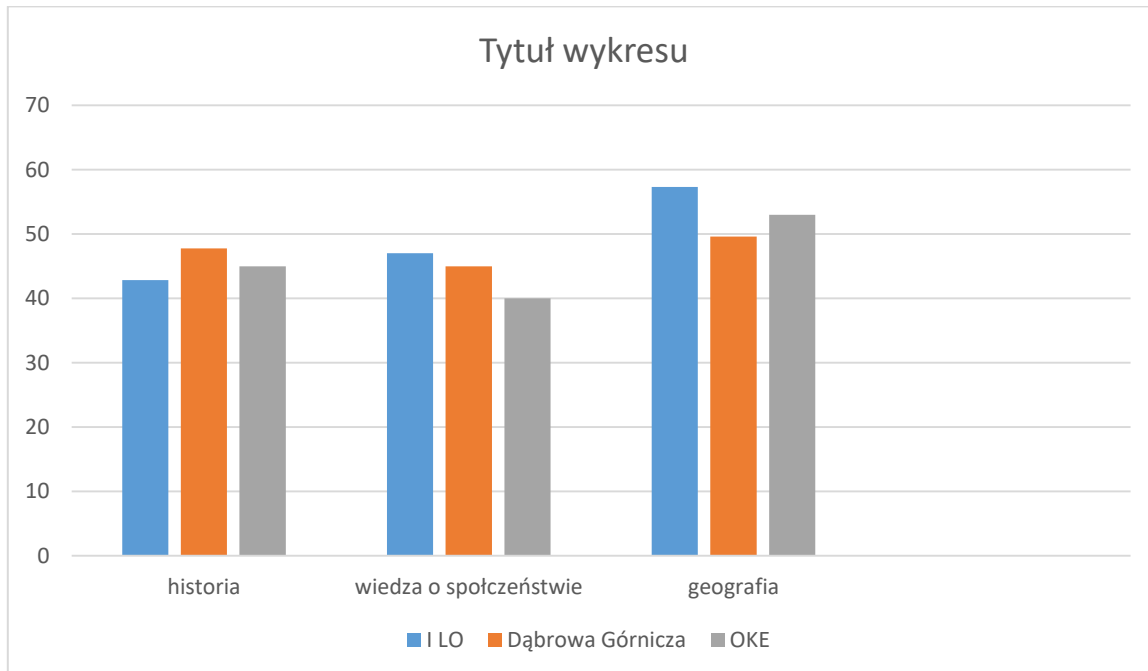

Analiza wyników matury 2023

100% zdawalność w maju

Część obowiązkowa

	I LO	Dąbrowa Górnicza	OKE
J.polski	71,46	66,35	71,46
Matematyka	79,33	69,85	70
J.angielski	89,35	85,44	85

Część dodatkowa rozszerzona

	I LO	Dąbrowa Górnicza	OKE
J.polski	61,79	47,82	54
Matematyka	50,84	48,96	48
J.angielski	74,15	67,64	68

	I LO	Dąbrowa Górnicza	OKE
historia	42,86	47,77	45
wiedza o społeczeństwie	47	45	40
geografia	57,32	49,6	53

	I LO	Dąbrowa Górnicza	OKE
biologia	55,8	46,93	48
chemia	44,46	40,49	47
fizyka	63	39,89	