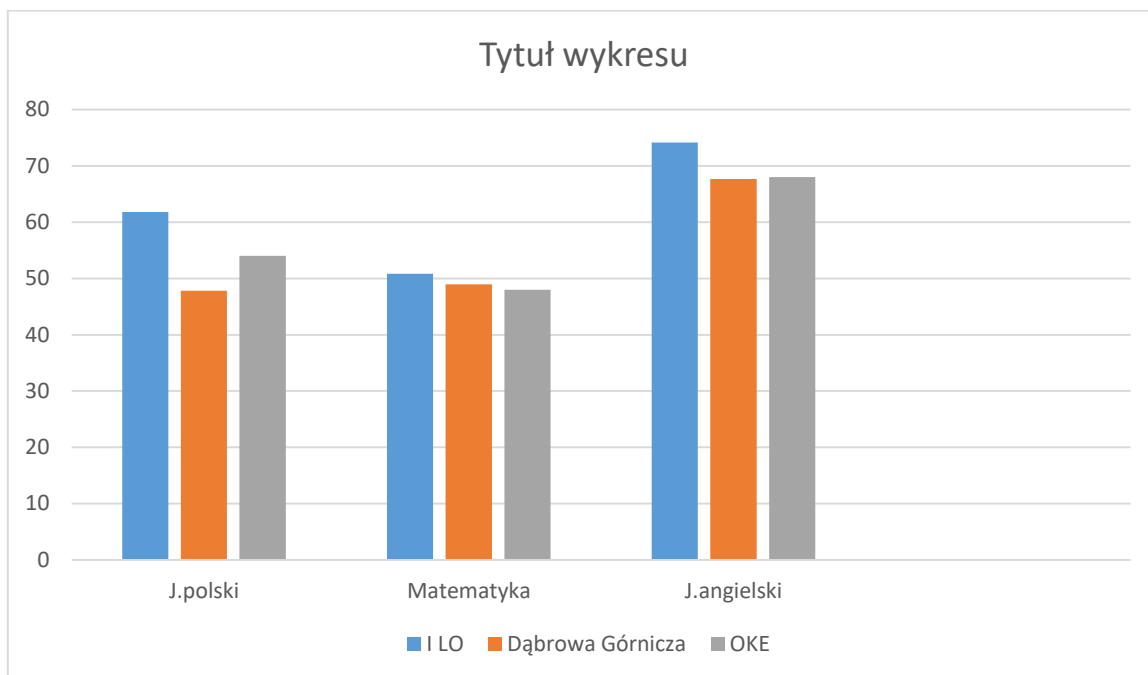

Analiza wyników matury 2023

100% zdawalność w maju

Część obowiązkowa

	I LO	Dąbrowa Górnicza	OKE
J.polski	71,46	66,35	71,46
Matematyka	79,33	69,85	70
J.angielski	89,35	85,44	85

Część dodatkowa rozszerzona

	I LO	Dąbrowa Górnicza	OKE
J.polski	61,79	47,82	54
Matematyka	50,84	48,96	48
J.angielski	74,15	67,64	68

	I LO	Dąbrowa Górnicza	OKE
historia	42,86	47,77	45
wiedza o społeczeństwie	47	45	40
geografia	57,32	49,6	53

	I LO	Dąbrowa Górnicza	OKE
biologia	55,8	46,93	48
chemia	44,46	40,49	47
fizyka	63	39,89	