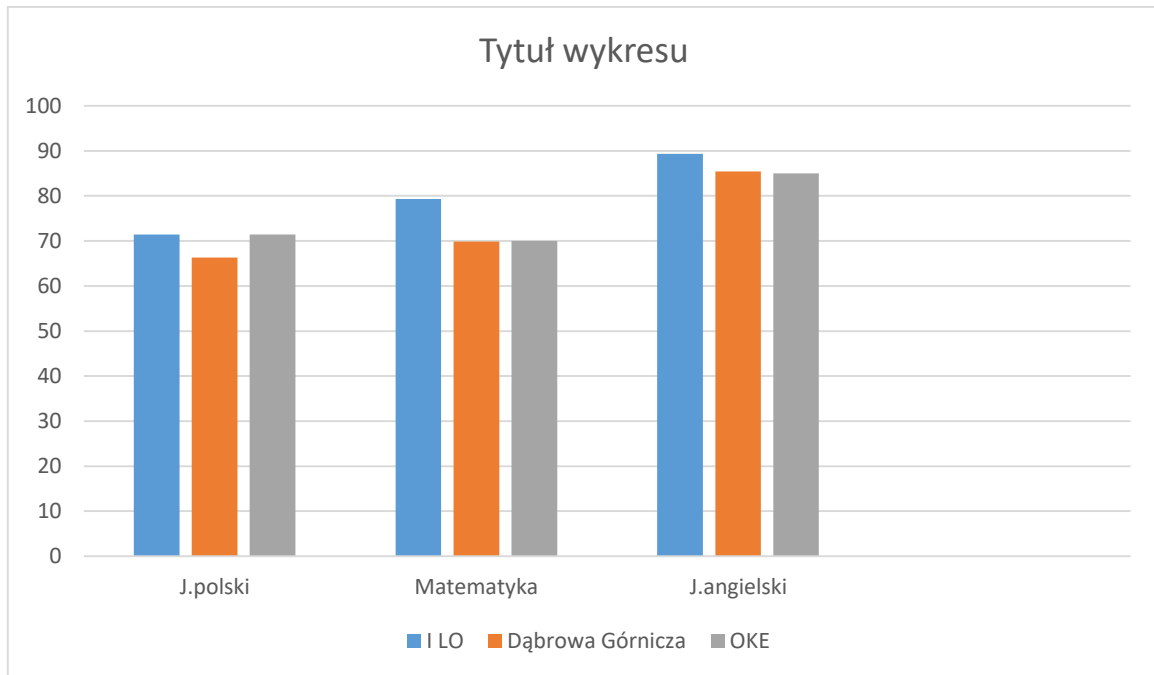

Analiza wyników matury 2023

100% zdawalność w maju

Część obowiązkowa

	I LO	Dąbrowa Górnicza	OKE
J.polski	71,46	66,35	71,46
Matematyka	79,33	69,85	70
J.angielski	89,35	85,44	85

Część dodatkowa rozszerzona

	I LO	Dąbrowa Górnicza	OKE
J.polski	61,79	47,82	54
Matematyka	50,84	48,96	48
J.angielski	74,15	67,64	68

	I LO	Dąbrowa Górnicza	OKE
historia	42,86	47,77	45
wiedza o społeczeństwie	47	45	40
geografia	57,32	49,6	53

	I LO	Dąbrowa Górnicza	OKE
biologia	55,8	46,93	48
chemia	44,46	40,49	47
fizyka	63	39,89	